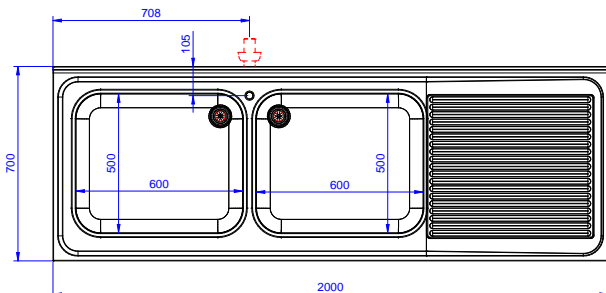

Descrizione

Articolo N° _____

Lavatoio in acciaio inox AISI 304 con piano di lavoro da 50 mm e spessore 10/10. Insonorizzato con piega salvamani sui bordi e dotato di involucro perimetrale ed angoli saldati. Porte scorrevoli fonoassorbenti. Piedini regolabili in altezza. Alzatina paraspruzzi posteriore con raggiatura 10 mm, altezza 100 mm e spessore 13 mm. Due vasche da 600x500x300 mm dotata di tubo troppopieno e piletta di scarico da 2". Gocciolatoio stampato posizionato sulla parte destra.

Costruzione

- Struttura completamente in acciaio inox con telaio saldato per conferire massima stabilità al tavolo.
- Miglior accesso al vano grazie alla presenza, per tutte le lunghezze, di solo due porte.
- Vasca lavatoio in acciaio inox AISI 304 dotata di tubo troppopieno e piletta di scarico.
- Piano di lavoro in acciaio 10/10 in AISI 304 di spessore 50 mm con piega salvamani sui bordi con pannello fonoassorbente da 18 mm di spessore.
- Pannelli laterali e suola rinforzata in acciaio inox AISI 304.
- Progettato per essere installato contro un muro. Alzatina posteriore paraspruzzi con raggiatura 8 mm, altezza 100 mm e spessore 13 mm
- Piedini in acciaio inox AISI 304 di 200 mm di altezza e 54 mm di diametro, regolabili: -50/+30 mm.
- Porte fonoassorbenti e scorrevoli su guide poste all'interno della cornice del mobile.
- Gocciolatoio incluso.
- Costruzione in acciaio inox.

Approvazione: _____

Fronte

Lato

D = Scarico acqua

Alto

Scarico

Posizione scarico: Da destra a sinistra

Informazioni chiave

Larghezza armadio:	1910 mm
Profondità armadio:	645 mm
Altezza armadietto:	330 mm
Dimensioni esterne, larghezza:	2000 mm
Dimensioni esterne, profondità:	700 mm
Dimensioni esterne, altezza:	1000 mm
Dimensione alzatina, altezza:	100 mm
Dimensione alzatina, profondità:	13 mm
Dimensione alzatina, raggio:	R=8
Numero di vasche:	2
Dimensione vasca:	600x500xH300
Numero e tipologia di porte:	2 Scorrevole
Spessore piano di lavoro:	50 mm
Peso netto:	75 kg