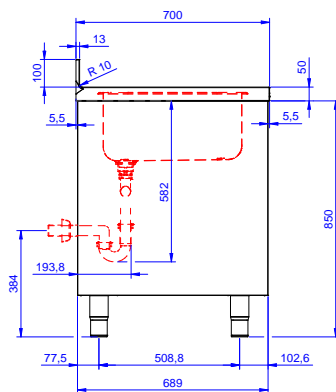

D = Scarico acqua